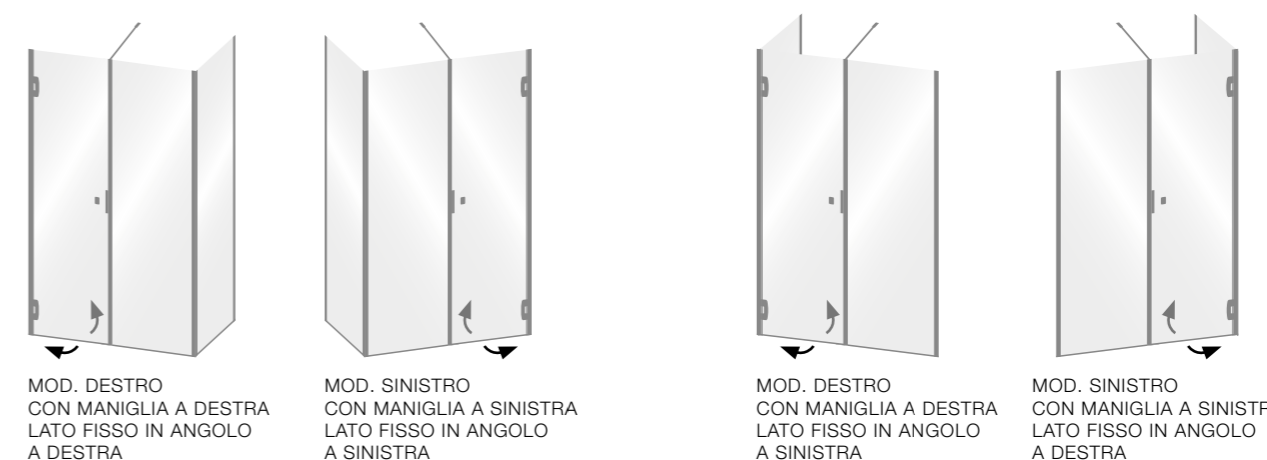

MODELLO NON REVERSIBILE - RAPPRESENTATE COMBINAZIONI DISPONIBILI

MOD. DESTRO
CON MANIGLIA A DESTRA
LATO FISSO IN ANGOLO
A DESTRA

MOD. SINISTRO
CON MANIGLIA A SINISTRA
LATO FISSO IN ANGOLO
A SINISTRA

MOD. DESTRO
CON MANIGLIA A DESTRA
LATO FISSO IN ANGOLO
A SINISTRA

MOD. SINISTRO
CON MANIGLIA A SINISTRA
LATO FISSO IN ANGOLO
A DESTRA

APERTURA INTERNO/ESTERNO, RAPPRESENTATA: SOLUZIONE AD ANGOLO, MOD. DESTRO (MANIGLIA A DESTRA) - LATO FISSO A DESTRA

APERTURA INTERNO/ESTERNO

REALIZZATA **SU MISURA**, IN **ACCIAIO INOX** LUCIDO O SATINATO E **CRISTALLO TEMPERATO** TRASPARENTE DA 8 MM SONO INOLTRE DISPONIBILI CRISTALLI EXTRACHIARO, COLORATI, ACIDATI, RIFLETTENTI > **PAG. 136 / 138**

ALTEZZA STANDARD 200 CM, DISPONIBILITÀ **ALTEZZE SPECIALI** FINO A 230 CM. > **PAG. 140**